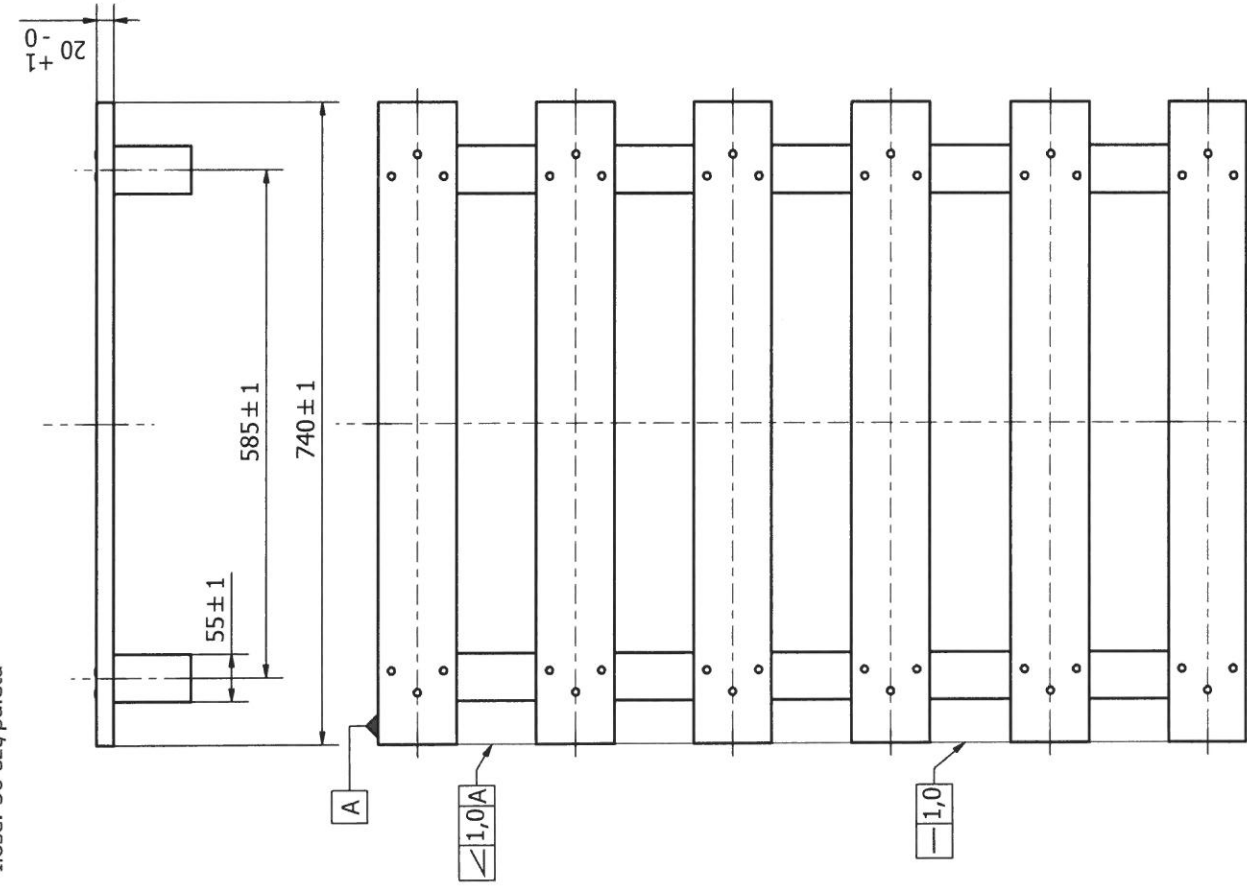

Zaprojektowany przez Ł. Grabużewski	Sprawdzony przez R. Winiarczyk	Zatwierdzony przez T. Wiśniewski	Data 2016-03-17
Xella Polska		Paleta Ytong	
		Paleta Ytong_1.1	Wydanie 1 / 1

Uwaga:  
 Gwoździe karbowane średnica: 3,8mm, długość: 70 mm.  
 Ilość: 36 szt/paleta

Zaprojektowany przez L. Grabczewski	Sprawdzony przez R. Druzgalski	Zatwierdzony przez T. Wfśniewski	Data 2016-03-17	Paleta Silka	
Xella Polska			Paleta Silka_2.1		Wydanie 1 / 1

Uwaga:  
 Gwoździe karbowane - średnica: 3,8mm, długość: 70 mm.  
 Ilość: 54 szt/paleta