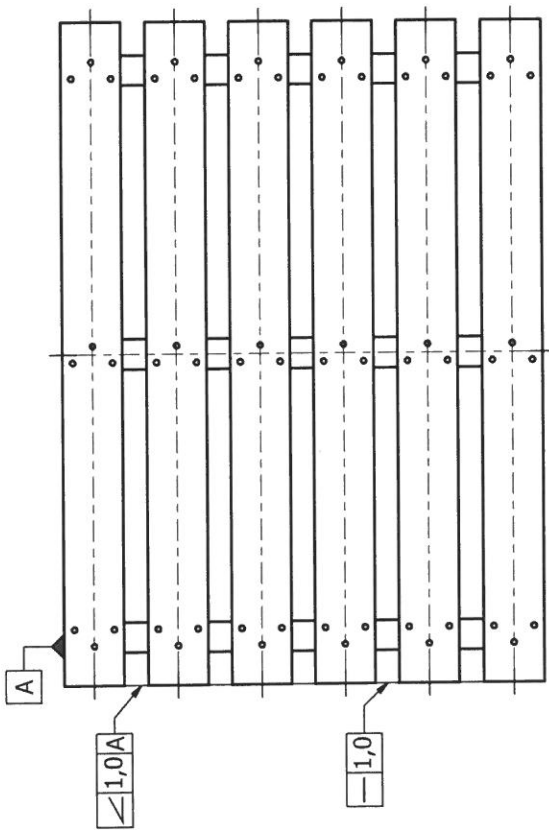

Zaprojektowany przez Ł. Grabużewski	Sprawdzony przez R. Winiarczyk	Zatwierdzony przez T. Wiśniewski	Data 2016-03-17
Xella Polska		Paleta Ytong	
		Paleta Ytong_1.1	Wydanie 1 / 1

Uwaga:  
 Gwoździe karbowane średnica: 3,8mm, długość: 70 mm.  
 Ilość: 36 szt/paleta

Zaprojektowany przez L. Grabczewski	Sprawdzony przez R. Druzgalski	Zatwierdzony przez T. Wfśniewski	Data 2016-03-17	Paleta Silka	
Xella Polska			Paleta Silka_2.1		Wydanie 1 / 1

Uwaga:  
 Gwoździe karbowane - średnica: 3,8mm, długość: 70 mm.  
 Ilość: 54 szt/paleta