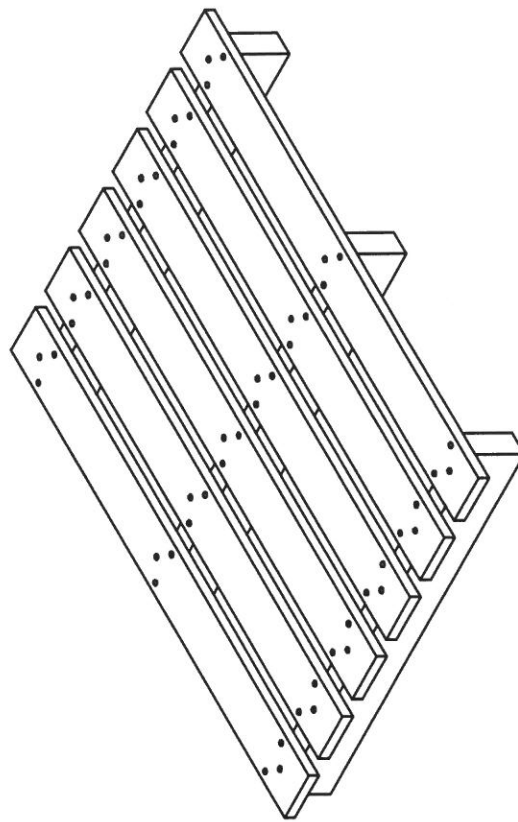

Zaprojektowany przez Ł. Grabużewski	Sprawdzony przez R. Winiarczyk	Zatwierdzony przez T. Wiśniewski	Data 2016-03-17
Xella Polska		Paleta Ytong	
		Paleta Ytong_1.1	Wydanie 1 / 1

Uwaga:  
 Gwoździe karbowane średnica: 3,8mm, długość: 70 mm.  
 Ilość: 36 szt/paleta

Zaprojektowany przez L. Grabczewski	Sprawdzony przez R. Druzgalski	Zatwierdzony przez T. Wfśniewski	Data 2016-03-17	Paleta Silka	
Xella Polska			Paleta Silka_2.1		Wydanie 1 / 1

Uwaga:  
 Gwoździe karbowane - średnica: 3,8mm, długość: 70 mm.  
 Ilość: 54 szt/paleta