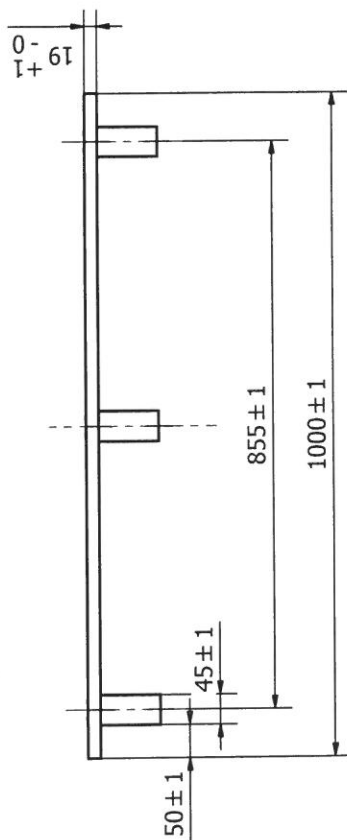

Zaprojektowany przez Ł. Grabużewski	Sprawdzony przez R. Winiarczyk	Zatwierdzony przez T. Wiśniewski	Data 2016-03-17
Xella Polska		Paleta Ytong	
		Paleta Ytong_1.1	Wydanie 1 / 1

Uwaga:  
 Gwoździe karbowane średnica: 3,8mm, długość: 70 mm.  
 Ilość: 36 szt/paleta

Zaprojektowany przez L. Grabczewski	Sprawdzony przez R. Druzgalski	Zatwierdzony przez T. Wfśniewski	Data 2016-03-17	Paleta Silka	
Xella Polska			Paleta Silka_2.1		Wydanie 1 / 1

Uwaga:  
 Gwoździe karbowane - średnica: 3,8mm, długość: 70 mm.  
 Ilość: 54 szt/paleta