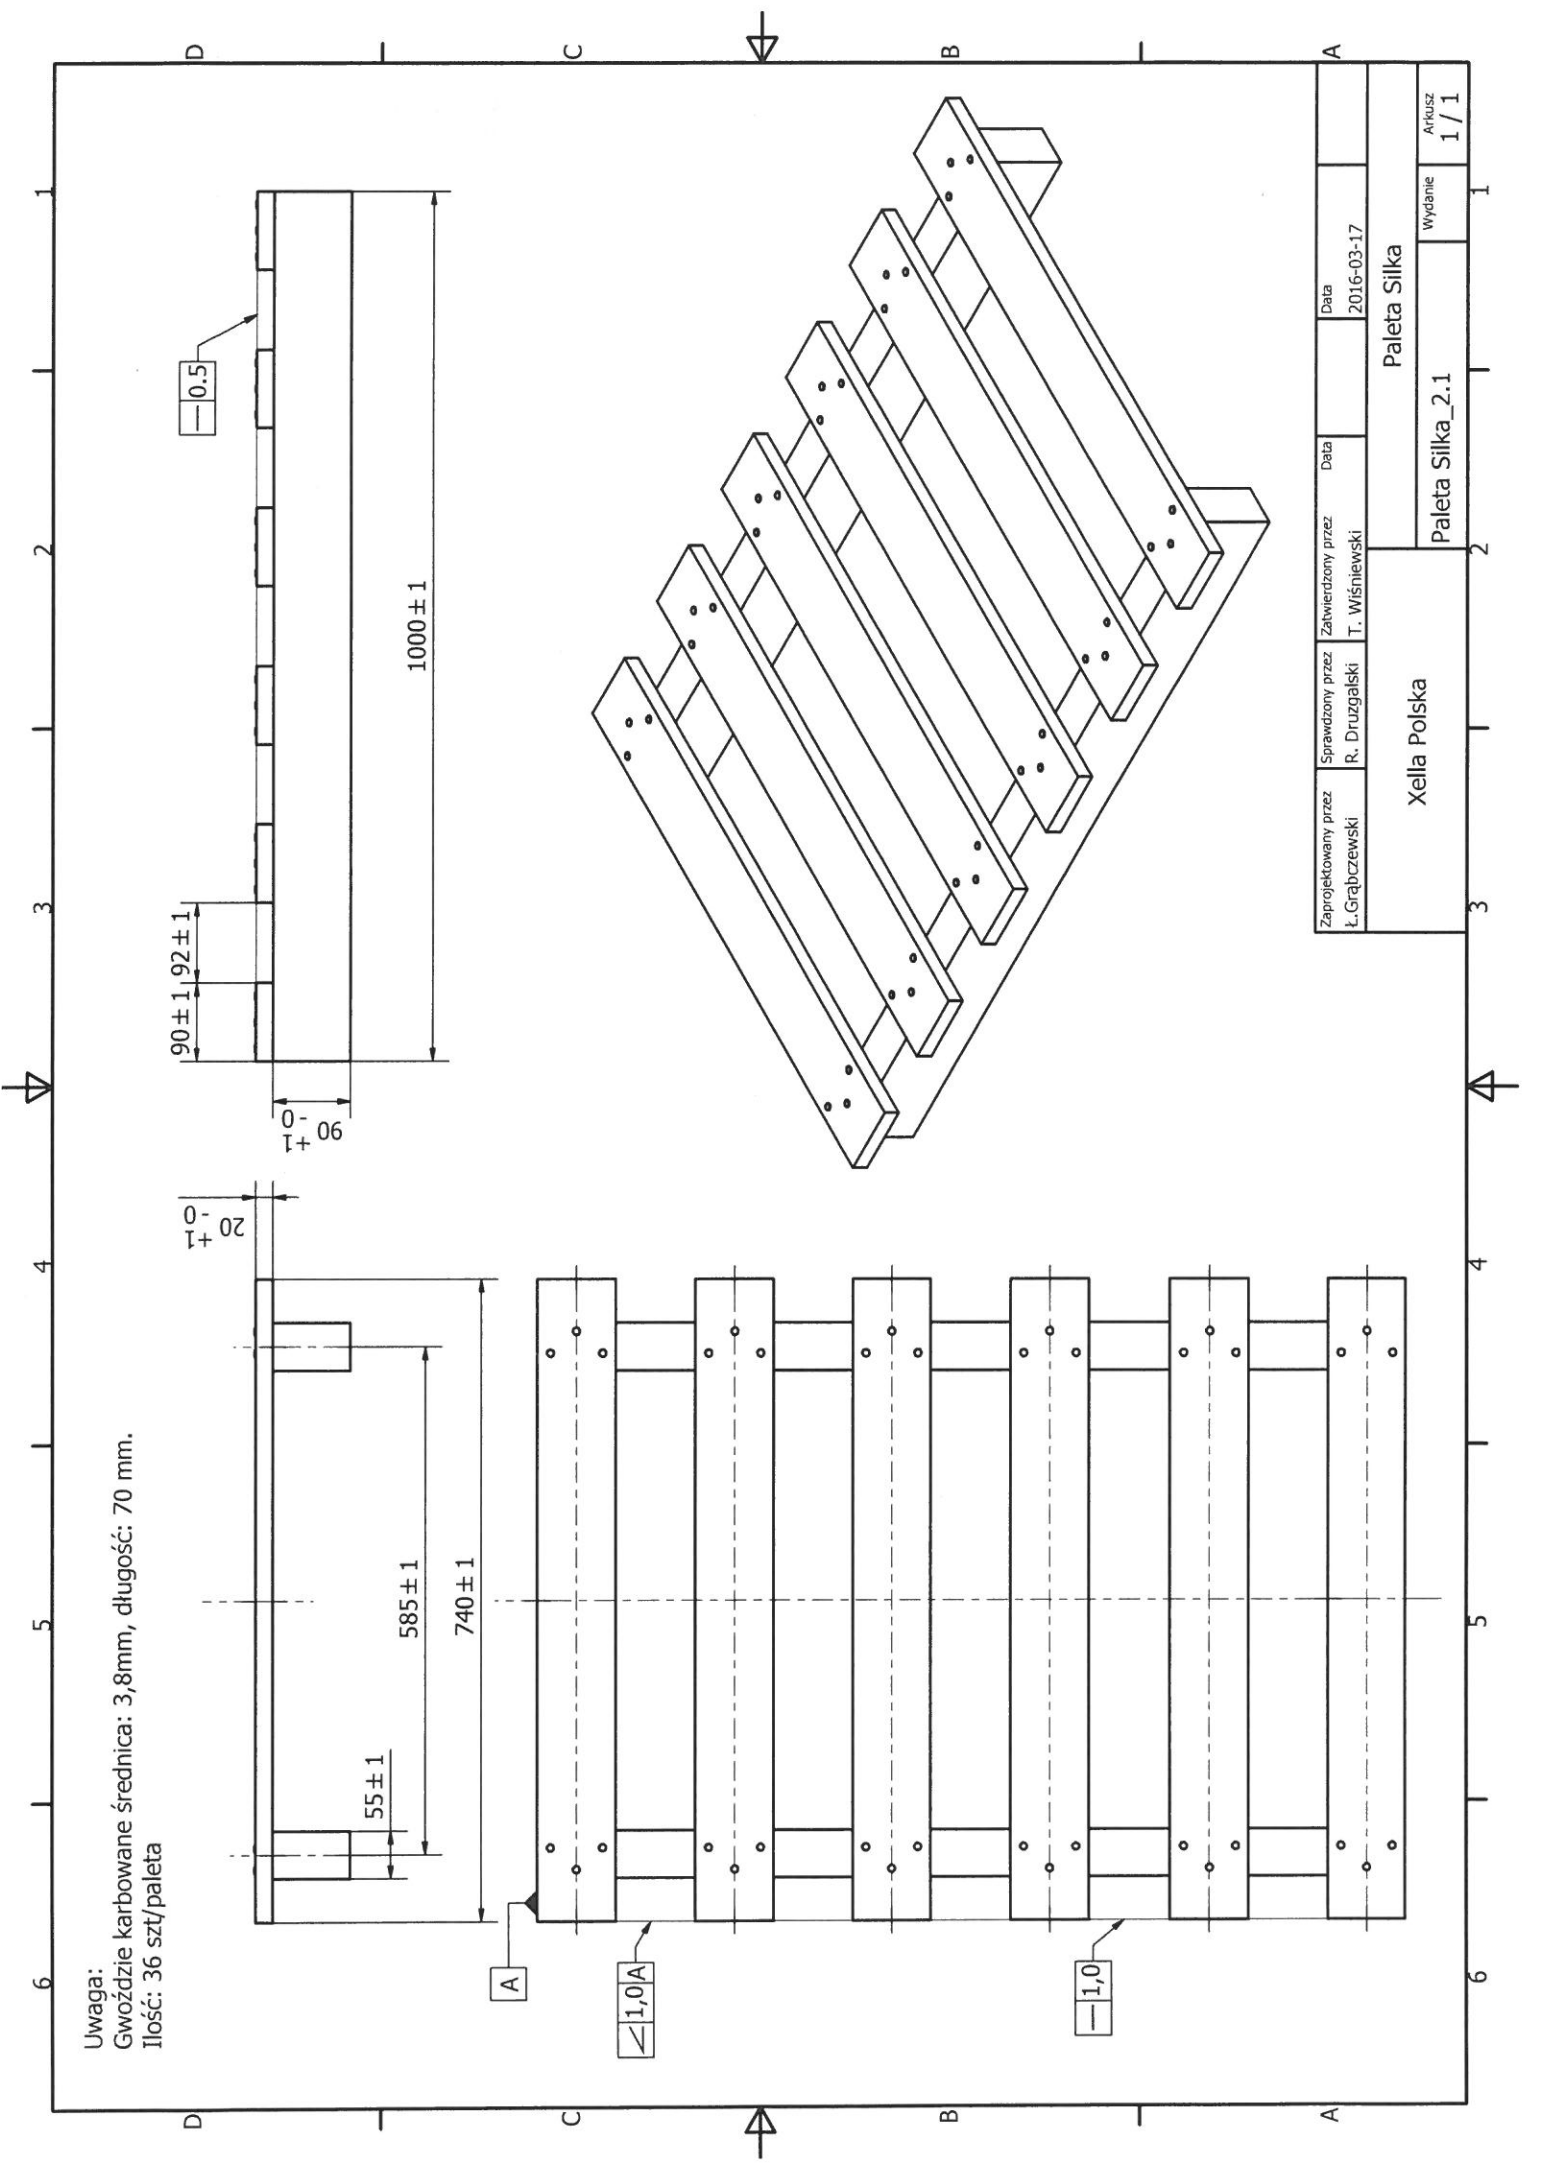

Zaprojektowany przez Ł. Grabużewski	Sprawdzony przez R. Winiarczyk	Zatwierdzony przez T. Wiśniewski	Data 2016-03-17
Xella Polska		Paleta Ytong	
		Paleta Ytong_1.1	Wydanie 1 / 1

Uwaga:  
 Gwoździe karbowane średnica: 3,8mm, długość: 70 mm.  
 Ilość: 36 szt/paleta

Zaprojektowany przez L. Grabczewski	Sprawdzony przez R. Druzgalski	Zatwierdzony przez T. Wfśniewski	Data 2016-03-17	Paleta Silka	
Xella Polska			Paleta Silka_2.1		Wydanie 1 / 1

Uwaga:  
 Gwoździe karbowane - średnica: 3,8mm, długość: 70 mm.  
 Ilość: 54 szt/paleta