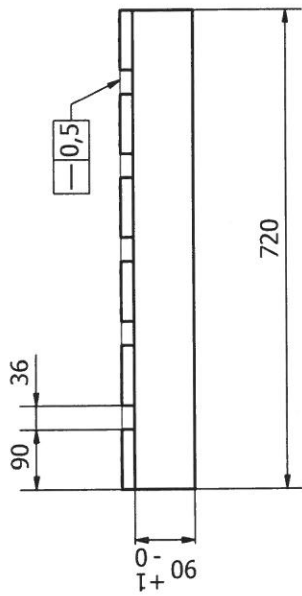

Zaprojektowany przez Ł. Grabużewski	Sprawdzony przez R. Winiarczyk	Zatwierdzony przez T. Wiśniewski	Data 2016-03-17
Xella Polska		Paleta Ytong	
		Paleta Ytong_1.1	Wydanie 1 / 1

Uwaga:  
 Gwoździe karbowane średnica: 3,8mm, długość: 70 mm.  
 Ilość: 36 szt/paleta

Zaprojektowany przez L. Grabczewski	Sprawdzony przez R. Druzgalski	Zatwierdzony przez T. Wfśniewski	Data 2016-03-17	Paleta Silka	
Xella Polska			Paleta Silka_2.1		Wydanie 1 / 1

Uwaga:  
 Gwoździe karbowane - średnica: 3,8mm, długość: 70 mm.  
 Ilość: 54 szt/paleta