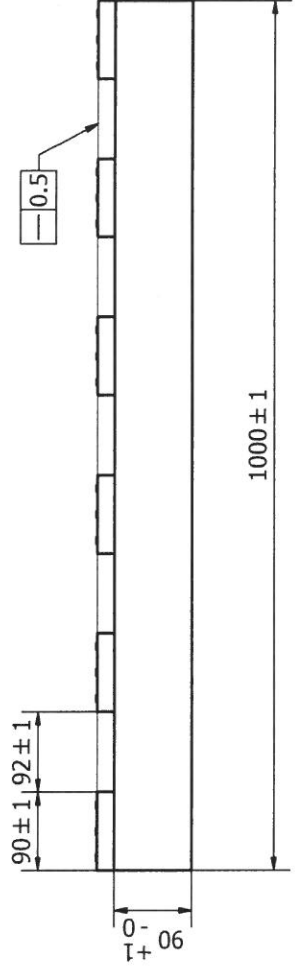

Zaprojektowany przez Ł. Grabużewski	Sprawdzony przez R. Winiarczyk	Zatwierdzony przez T. Wiśniewski	Data 2016-03-17
Xella Polska		Paleta Ytong	
		Paleta Ytong_1.1	Wydanie 1 / 1

Uwaga:  
 Gwoździe karbowane średnica: 3,8mm, długość: 70 mm.  
 Ilość: 36 szt/paleta

Zaprojektowany przez L. Grabczewski	Sprawdzony przez R. Druzgalski	Zatwierdzony przez T. Wfśniewski	Data 2016-03-17	Paleta Silka	
Xella Polska			Paleta Silka_2.1		Wydanie 1 / 1

Uwaga:  
 Gwoździe karbowane - średnica: 3,8mm, długość: 70 mm.  
 Ilość: 54 szt/paleta