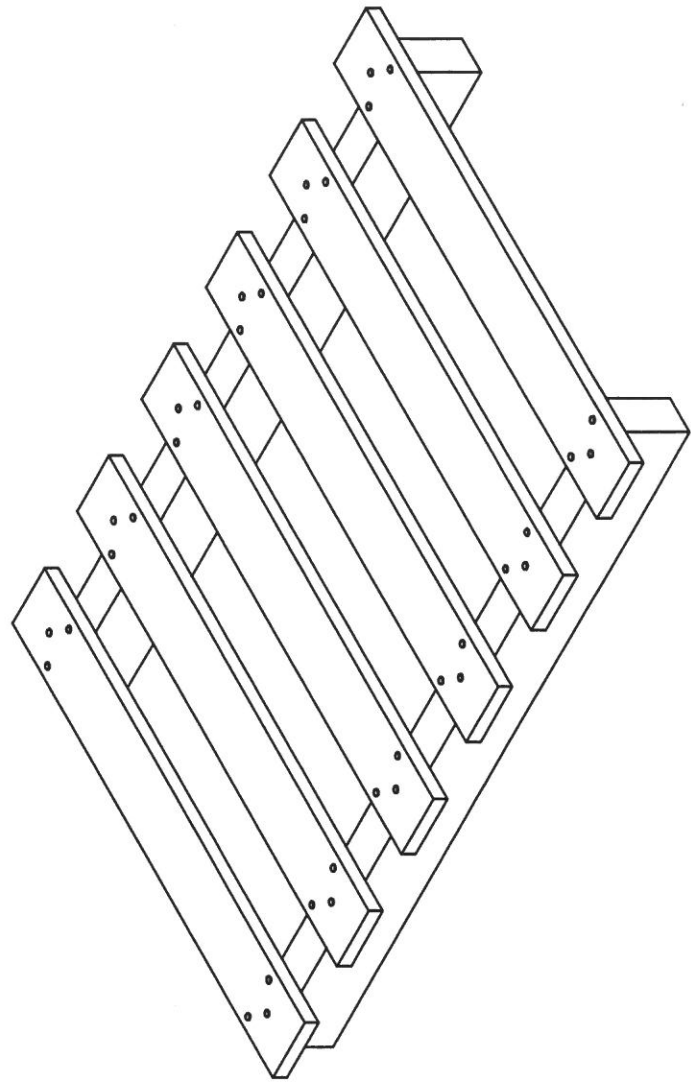

Zaprojektowany przez Ł. Grabużewski	Sprawdzony przez R. Winiarczyk	Zatwierdzony przez T. Wiśniewski	Data 2016-03-17
Xella Polska		Paleta Ytong	
		Paleta Ytong_1.1	Wydanie 1 / 1

Uwaga:  
 Gwoździe karbowane średnica: 3,8mm, długość: 70 mm.  
 Ilość: 36 szt/paleta

Zaprojektowany przez L. Grabczewski	Sprawdzony przez R. Druzgalski	Zatwierdzony przez T. Wfśniewski	Data 2016-03-17	Paleta Silka	
Xella Polska			Paleta Silka_2.1		Wydanie 1 / 1

Uwaga:  
 Gwoździe karbowane - średnica: 3,8mm, długość: 70 mm.  
 Ilość: 54 szt/paleta